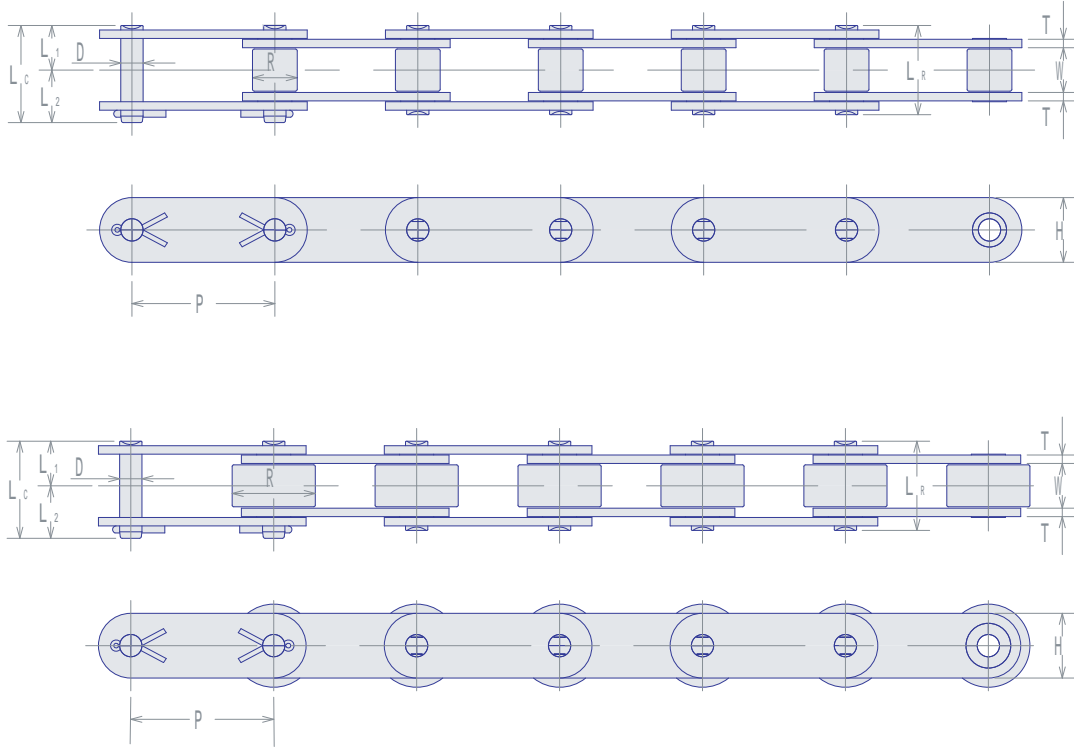

焼結ブシュ SLR ダブルピッチローラーチェーン

コンベアーシリーズ (標準ローラー型)

SY チェーン 番号	基本寸法 - mm										平均 破断 強度	最大 許容 荷重	概略重量
	ピッチ	ローラー		ピン				プレート					
		幅	径	径	長さ			高さ	厚さ				
		P	W	R	D	LR	LC	L1	L2	H			
C2040-SLR	25.40	7.95	7.92	3.96	16.5	18.5	8.3	10.2	11.5	1.5	15.7	2.65	0.5
C2050-SLR	31.75	9.53	10.16	5.08	20.5	22.5	10.3	12.2	15.1	2.0	25.5	4.31	0.8
C2060H-SLR	38.10	12.70	11.91	5.95	29.1	31.5	14.6	16.9	17.2	3.2	37.3	6.28	1.4
C2080H-SLR	50.80	15.88	15.88	7.93	35.8	39.0	17.9	21.1	22.8	4.0	63.7	10.7	2.4
C2100H-SLR	63.50	19.05	19.05	9.53	42.7	46.6	21.4	25.2	28.8	4.8	100	17.1	3.5

コンベアーシリーズ (キャリアローラー型)

SY チェーン 番号	基本寸法 - mm										平均 破断 強度	最大 許容 荷重	概略重量
	ピッチ	ローラー		ピン				プレート					
		幅	径	径	長さ			高さ	厚さ				
		P	W	R	D	LR	LC	L1	L2	H			
C2042-SLR	25.40	7.95	7.92	3.96	16.5	18.5	8.3	10.2	11.5	1.5	15.7	2.65	0.82
C2052-SLR	31.75	9.53	10.16	5.08	20.5	22.5	10.3	12.2	15.1	2.0	25.5	4.31	1.26
C2062H-SLR	38.10	12.70	11.91	5.95	29.1	31.5	14.6	16.9	17.2	3.2	37.3	6.28	2.08
C2082H-SLR	50.80	15.88	15.88	7.93	35.8	39.0	17.9	21.1	22.8	4.0	63.7	10.7	3.36
C2102H-SLR	63.50	19.05	19.05	9.53	42.7	46.6	21.4	25.2	28.8	4.8	100	17.1	5.64