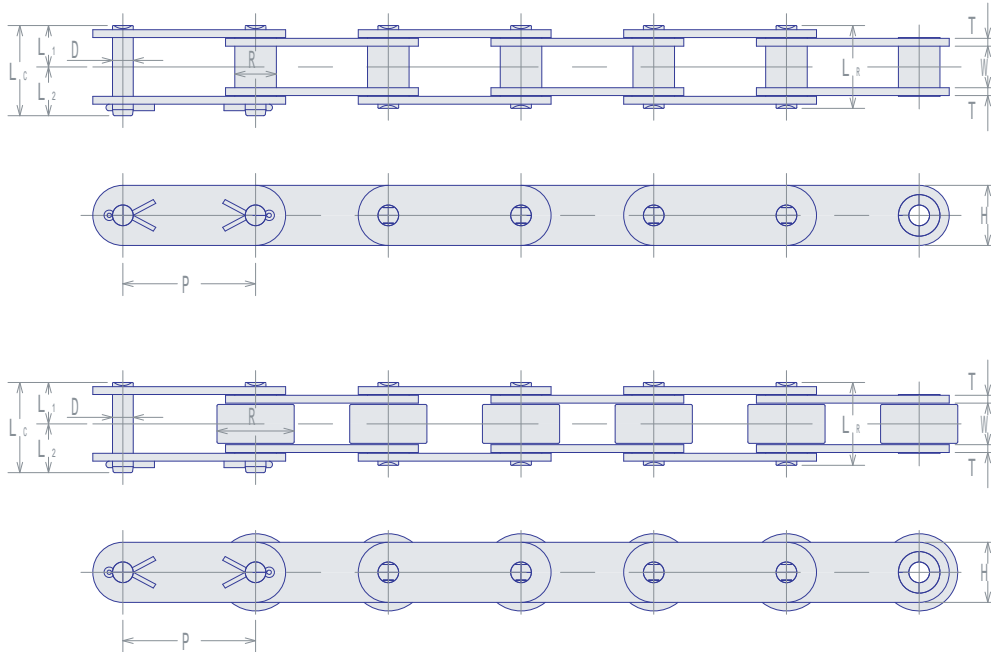

焼結ブシュ SL ダブルピッチローラーチェーン

MAINTENANCE FREE CHAINS

コンベアーシリーズ (標準ローラー型)

SY チェーン 番号	基本寸法 - mm										平均 破断 強度	最大 許容 荷重	概略重量
	ピッチ	ローラ		ピン				プレート					
		幅	径	径	長さ		高さ	厚さ					
P	W	R	D	LR	LC	L1	L2	H	T	kN	kN	kg/m	
C2040-SL	25.40	7.95	7.92	3.96	16.5	17.9	8.3	9.6	12.0	1.5	12.7	2.94	0.48
C2050-SL	31.75	9.53	10.16	5.08	20.4	22.0	10.2	11.8	15.0	2.0	19.6	4.90	0.82
C2060-SL	38.10	12.70	11.91	5.95	25.5	26.9	12.8	14.1	18.1	2.4	28.4	6.86	1.20
C2080-SL	50.80	15.88	15.88	7.93	32.8	35.0	16.4	18.6	24.1	3.2	51.0	11.8	1.99

コンベアーシリーズ (キャリアローラー型)

SY チェーン 番号	基本寸法 - mm										平均 破断 強度	最大 許容 荷重	概略重量
	ピッチ	ローラ		ピン				プレート					
		幅	径	径	長さ		高さ	厚さ					
P	W	R	D	LR	LC	L1	L2	H	T	kN	kN	kg/m	
C2042-SL	25.40	7.95	15.88	3.96	16.5	17.9	8.3	9.6	12.0	1.5	12.7	2.94	0.82
C2052-SL	31.75	9.53	19.05	5.08	20.4	22.0	10.2	11.8	15.0	2.0	19.6	4.90	1.26
C2062-SL	38.10	12.70	22.23	5.95	25.5	26.9	12.8	14.1	18.1	2.4	28.4	6.86	1.78
C2082-SL	50.80	15.88	28.58	7.93	32.8	35.0	16.4	18.6	24.1	3.2	51.0	11.8	3.03