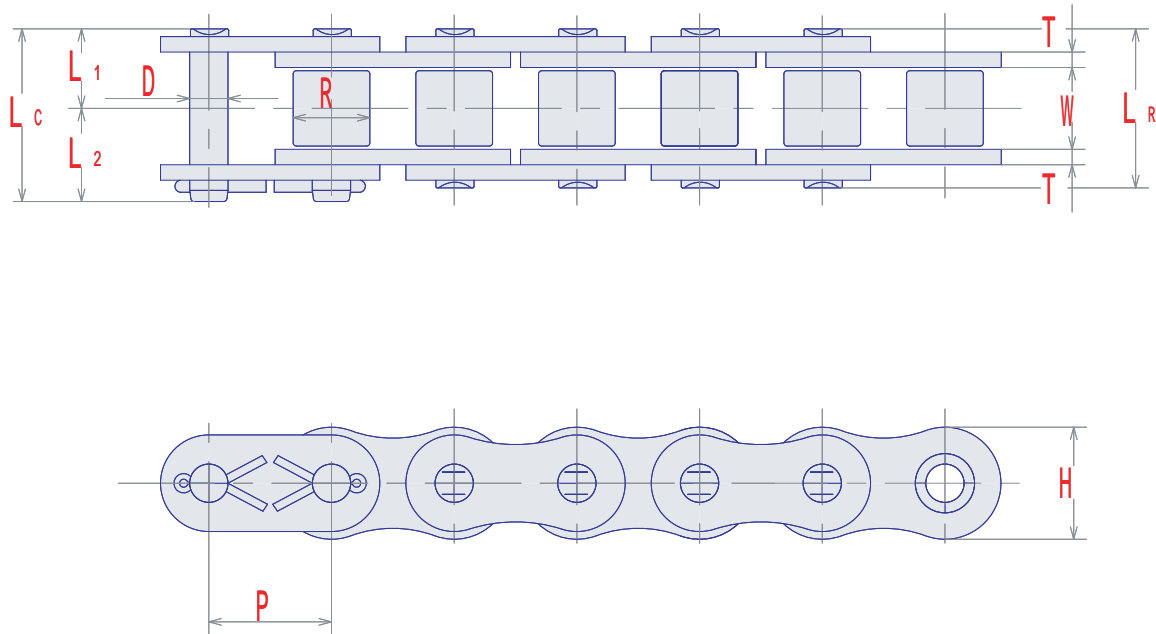

エコ BSスタイルチェーン

BS標準チェーンより機能は高く
 価格はBS標準ローラーチェーンよりも安価です
 そのまま、BS スプロケットが使用可能です
 ピン径が違います
 BS 標準ローラーチェーンと接続することは出来ません

SY チェーン 番号	基本寸法 - mm										平均 破断 強度	最大 許容 荷重	概略重量
	ピッチ	ローラ		ピン					プレート				
		幅	径	径	長さ				高さ	厚さ			
					W	R	D	LR					
EC 16B	25.40	17.1	15.88	7.93	35.8	38.5	17.9	20.6	23.4	3.2	78.5	18.4	2.52
EC 20B	31.75	19.6	19.05	9.53	41.6	45.2	20.8	24.4	29.3	4.0	118.0	28.3	3.91
EC 24B	38.10	25.4	25.40	11.10	51.8	55.7	25.9	29.8	35.1	4.8	167.0	38.0	5.76
EC 28B	44.45	31.0	27.94	12.70	61.8	66.1	30.9	35.2	40.9	5.6	216.0	50.3	7.41
EC 32B	50.80	31.6	28.58	14.28	66.6	71.0	33.3	37.7	46.7	6.4	275.0	66.3	9.79
EC 40B	63.50	38.1	39.37	19.83	82.0	90.5	41.0	49.5	59.6	8.0	451.0	82.3	16.9
EC 48B	76.20	47.5	47.63	23.78	100.0	107.7	50.0	57.7	70.3	9.5	677.0	112.8	23.6